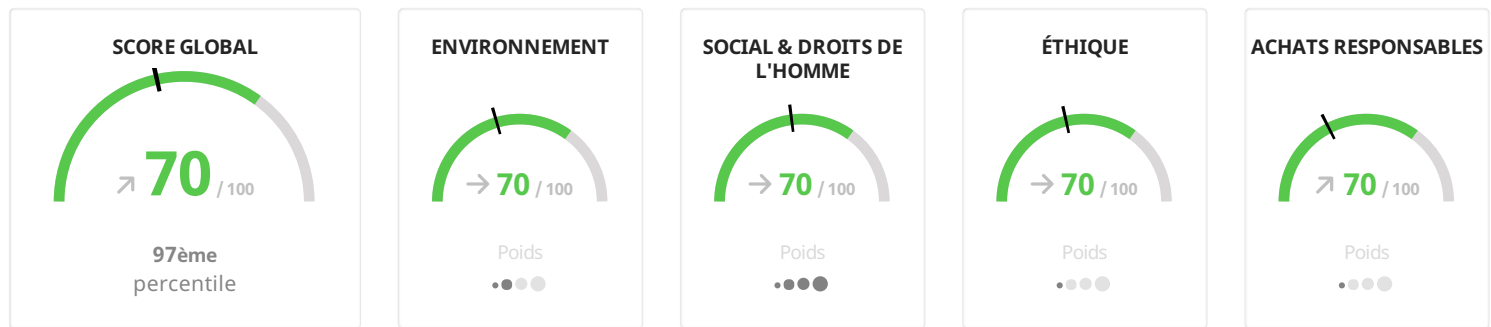

SOCOPLAN SASU (THOUARS SITE)

France | Activités de conditionnement

Date de publication : 28 juin 2021

Valable jusqu'au : 28 juin 2022

70 /100

97ème percentile

CERTIFICATIONS ET ADHÉSIONS

✓ Au moins un site est certifié ISO 14001

PERFORMANCE EN MATIÈRE DE RSE

Détail du score

La performance RSE de SOCOPLAN SASU (THOUARS SITE) est : **Avancée**

Performance en matière de RSE ● Insuffisante ● Partielle ● Modérée ● Avancée ● Excellente — Score moyen