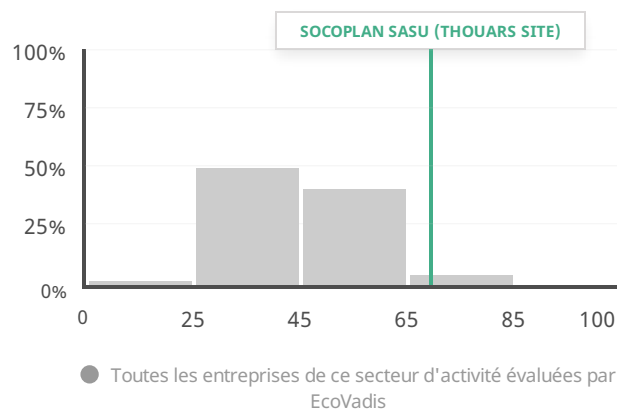

PERFORMANCE EN MATIÈRE DE RSE

Détail du score

La performance RSE de SOCOPLAN SASU (THOUARS SITE) est : **Avancée**

Performance en matière de RSE ● Insuffisante ● Partielle ● Modérée ● Avancée ● Excellente — Score moyen

Répartition des scores globaux

Comparaison des scores de thème

* Vous recevez ce score/cette médaille sur la base des informations communiquées et des news mises à la disposition d'EcoVadis au moment de l'évaluation. Si des informations ou des circonstances changent sensiblement au cours de la période de validité de la fiche d'évaluation/médaille, EcoVadis se réserve le droit de retirer temporairement la fiche d'évaluation/médaille de l'entreprise, afin de réévaluer et de publier/d'octroyer éventuellement une fiche d'évaluation/médaille révisée.