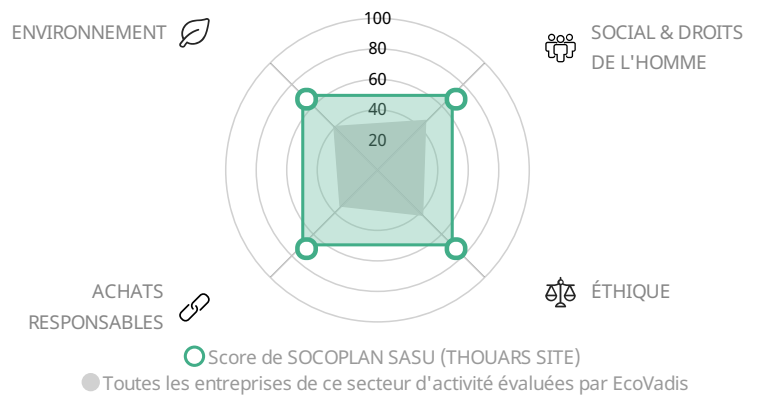

PERFORMANCE EN MATIÈRE DE RSE

Détail du score

La performance RSE de SOCOPLAN SASU (THOUARS SITE) est : **Avancée**

Performance en matière de RSE ● Insuffisante ● Partielle ● Modérée ● Avancée ● Excellente — Score moyen

Répartition des scores globaux

Comparaison des scores de thème

* Vous recevez ce score/cette médaille sur la base des informations communiquées et des news mises à la disposition d'EcoVadis au moment de l'évaluation. Si des informations ou des circonstances changent sensiblement au cours de la période de validité de la fiche d'évaluation/médaille, EcoVadis se réserve le droit de retirer temporairement la fiche d'évaluation/médaille de l'entreprise, afin de réévaluer et de publier/d'octroyer éventuellement une fiche d'évaluation/médaille révisée.